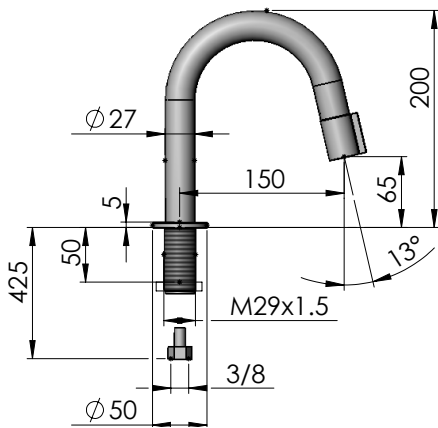

WASCHTISCH-STAND-AUSLAUF DESIGN LINE

Swiss Eco Tap[®]
the acqua saver

EIGENSCHAFTEN

- ◆ Ausladung 150 mm
- ◆ Starrer Auslauf
- ◆ Keramik-Ventil ¼ Drehung, Drehgriff
- ◆ Nur Kaltwasser-Anschluss (Energie-Einsparung 100%)
oder Mischwasser
- ◆ Tmax 25 °C (Sicherheit gegen Legionella)
- ◆ Temperaturbeständigkeit 80 °C

Artikel-Nr.	Mundstück	Volumenstrom l/min bei 3 bar	Wasser- Einsparung	Energie- Einsparung
A59794-001-xxx	EcoJet	0.65	93%	100%
A59794-101-xxx	EcoTwist	1.30	86%	100%
A59794-201-xxx	EcoPearl	1.80	80%	100%
A59794-401-xxx	EcoRegular	4.90	60%	100%

Oberfläche (-xxx)

008	CL	Chrom
026	CO	Weiss
107	SM	Schwarz matt
454	ST	Stylox
601	CG	Chrom / Mundstück Gold