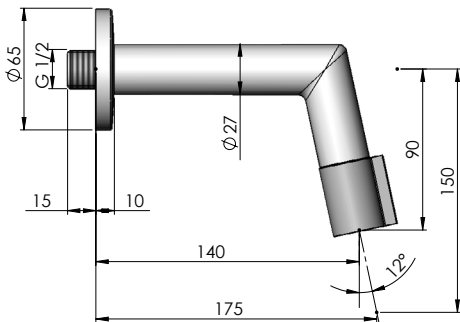

## WASCHTISCH-WAND-AUSLAUF DESIGN LINE

**Swiss Eco Tap**<sup>®</sup>  
the acqua saver

### EIGENSCHAFTEN

- ◆ Ausladung 175 mm
- ◆ Starrer Auslauf
- ◆ Keramik-Ventil ¼ Drehung, Drehgriff
- ◆ Nur Kaltwasser-Anschluss (Energie-Einsparung 100%)  
oder Mischwasser
- ◆ Tmax 25 °C (Sicherheit gegen Legionella)
- ◆ Temperaturbeständigkeit 80 °C

Artikel-Nr.	Mundstück	Volumenstrom l/min bei 3 bar	Wasser- Einsparung	Energie- Einsparung
A59770-001-xxx	EcoJet	0.65	93%	100%
A59770-101-xxx	EcoTwist	1.30	86%	100%
A59770-201-xxx	EcoPearl	1.80	80%	100%
A59770-401-xxx	EcoRegular	4.90	60%	100%