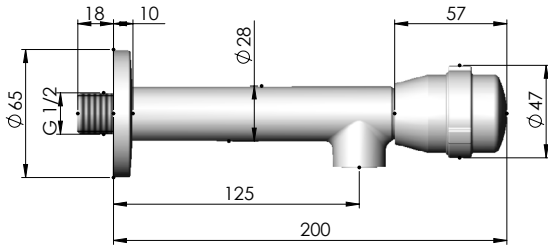

WASCHTISCH-WAND-AUSLAUF STANDARD LINE

Swiss Eco Tap[®]
the acqua saver

EIGENSCHAFTEN

- ◆ Ausladung 125 mm
- ◆ Starrer Auslauf
- ◆ Keramik-Ventil ¼ Drehung, Drehgriff
- ◆ Nur Kaltwasser-Anschluss (Energie-Einsparung 100%)
oder Mischwasser
- ◆ Tmax 25 °C (Sicherheit gegen Legionella)
- ◆ Temperaturbeständigkeit 80 °C

Artikel-Nr.	Mundstück	Volumenstrom l/min bei 3 bar	Wasser- Einsparung	Energie- Einsparung
A59710-001-xxx	EcoJet	0.65	93%	100%
A59710-101-xxx	EcoTwist	1.30	86%	100%
A59710-201-xxx	EcoPearl	1.80	80%	100%
A59710-401-xxx	EcoRegular	4.90	60%	100%

Oberfläche (-xxx)

008	CL	Chrom
026	CO	Weiss
107	SM	Schwarz matt
454	ST	Stylox
601	CG	Chrom / Mundstück Gold