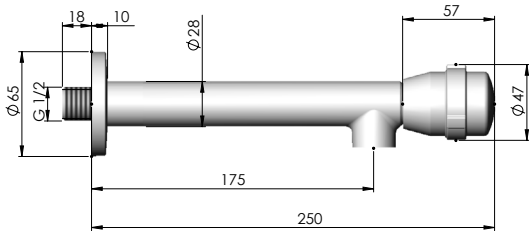

WASCHTISCH-WAND-AUSLAUF STANDARD LINE

Swiss Eco Tap[®]
the acqua saver

EIGENSCHAFTEN

- ◆ Ausladung 175 mm
- ◆ Starrer Auslauf
- ◆ Keramik-Ventil ¼ Drehung, Drehgriff
- ◆ Nur Kaltwasser-Anschluss (Energie-Einsparung 100%)
oder Mischwasser
- ◆ Tmax 25 °C (Sicherheit gegen Legionella)
- ◆ Temperaturbeständigkeit 80 °C

Artikel-Nr.	Mundstück	Volumenstrom l/min bei 3 bar	Wasser- Einsparung	Energie- Einsparung
A59720-001-xxx	EcoJet	0.65	93%	100%
A59720-101-xxx	EcoTwist	1.30	86%	100%
A59720-201-xxx	EcoPearl	1.80	80%	100%
A59720-401-xxx	EcoRegular	4.90	60%	100%

Oberfläche (-xxx)

008	CL	Chrom
026	CO	Weiss
107	SM	Schwarz matt
454	ST	Stylox
601	CG	Chrom / Mundstück Gold