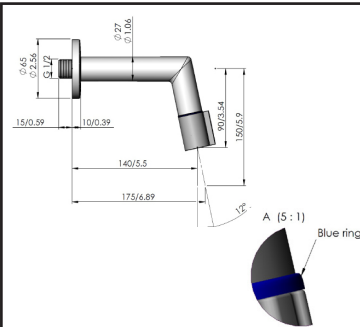

manuelle Wandarmaturen | manually operated Bip-Taps

Design Line	- XXX	Oberflächen	Finishings
-------------	-------	-------------	------------

A59770-006-XXX

- 008

chrom

chrome

- 601

chrom / Mundstück gold

chrome / nozzle gold

- 454

stylox Optik

stylox look

Waschtisch-Wandauslauf 1/2"

- Ausladung 140 mm
- Schweizer Ecospray Technologie
- Bedienung durch Vierteldrehung
- starrer Auslauf
- Durchfluss 0.65 l/min bei 3 bar
- darf nur an Kaltwasser bis max. 25°C angeschlossen werden

washbasin bib-tap 1/2"

- outreach 140 mm
- swiss ecospray technology
- operation by quarter turn
- fixed spout
- flow rate 0.65 l/min at 3 bar
- connection only to cold water pipe to max. 25° C

Notizen | Notes: