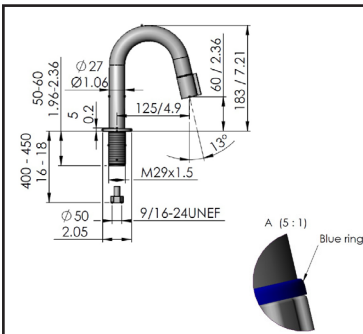

## manuelle Standarmaturen | manually operated Pillar-Taps

Design Line	- XXX	Oberflächen	Finishings
-------------	-------	-------------	------------

A59790-006-XXX

- 008

chrom

chrome

- 601

chrom / Mundstück gold

### Waschtisch-Standauslauf

- Ausladung 125 mm
- Schweizer Ecospray Technologie
- Bedienung durch Vierteldrehung
- starrer Auslauf
- Durchfluss 0.65 l/min bei 3 bar
- darf nur an Kaltwasser bis max. 25°C angeschlossen werden

### washbasin pillar tap

- outreach 125 mm
- swiss ecospray technology
- operation by quarter turn
- fixed spout
- flow rate 0.65 l/min at 3 bar
- connection only to cold water pipe to max. 25° C